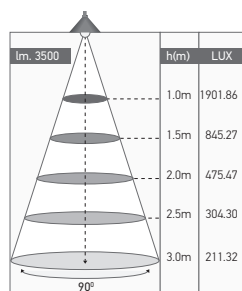

Dalle LED rectangle

ANETO 36W 4000K 3500lm

Ref: 165218

EAN	3125461652180
Puissance	36W
Température de couleur	4000K
Flux lumineux	3500lm
Driver	BOKE BK-PLL040 Entrée 220-240V 160mA Sortie 28-42V 900mA Ta: 40°C Tc: 75°C
mA	⊖ 160mA ⊕ 900mA
Température de fonctionnement	-20°C ~ 40°C
Marque des LED	EPISTAR 192pcs
Angle de diffusion	90°
Rendu des couleurs	>80
Facteur puissance	>0.9
Indice de protection	40
IK	07
Durée de vie	50'000 H
UGR	<17
Matériaux	Aluminium avec un revêtement anticorrosion
Diffuseur	PS(Matt)
Coloré	Blanc (RAL9016)
Poids	2kg
Dimensions	595 x 295 x 12.5mm