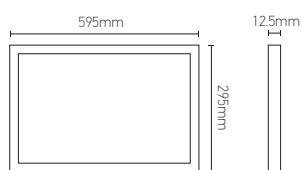

Dalle LED rectangle

ANETO 36W 4000K 3500lm

Ref: 165218

EAN	3125461652180
Puissance	36W
Température de couleur	4000K
Flux lumineux	3500lm
Driver	BOKE BK-PLL040 Entrée 220-240V 160mA Sortie 28-42V 900mA Ta: 40°C Tc: 75°C
mA	⊖ 160mA ⊕ 900mA
Température de fonctionnement	-20°C ~ 40°C
Marque des LED	EPISTAR 192pcs
Angle de diffusion	90°
Rendu des couleurs	>80
Facteur puissance	>0.9
Indice de protection	40
IK	07
Durée de vie	50'000 H
UGR	<17
Matériaux	Aluminium avec un revêtement anticorrosion
Diffuseur	PS(Matt)
Coloré	Blanc (RAL9016)
Poids	2kg
Dimensions	595 x 295 x 12.5mm