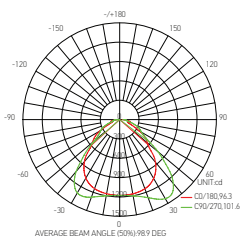

Dalle LED rectangle

ANETO 36W 4000K 3500lm

Ref: 165218

EAN	3125461652180
Puissance	36W
Température de couleur	4000K
Flux lumineux	3500lm
Driver	BOKE BK-PLL040 Entrée 220-240V 160mA Sortie 28-42V 900mA Ta: 40°C Tc: 75°C
mA	⊖ 160mA ⊕ 900mA
Température de fonctionnement	-20°C ~ 40°C
Marque des LED	EPISTAR 192pcs
Angle de diffusion	90°
Rendu des couleurs	>80
Facteur puissance	>0.9
Indice de protection	40
IK	07
Durée de vie	50'000 H
UGR	<17
Matériaux	Aluminium avec un revêtement anticorrosion
Diffuseur	PS(Matt)
Coloré	Blanc (RAL9016)
Poids	2kg
Dimensions	595 x 295 x 12.5mm